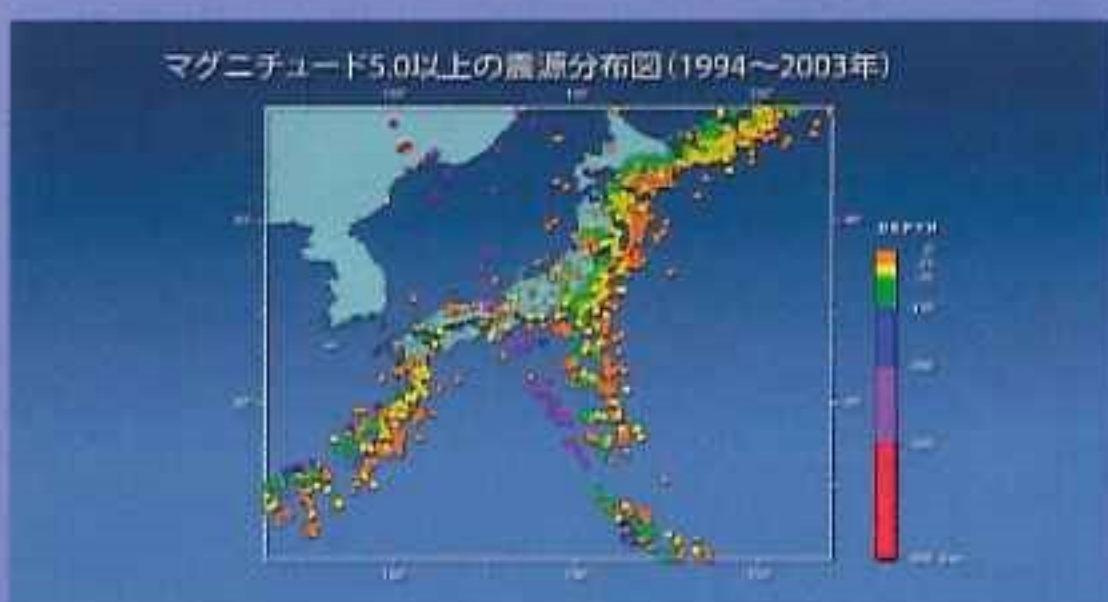

DVD
VIDEO

VHS

地震対策 職場で取り組む

監修：東京工業大学 都市地震工学センター
特任教授 工学博士 梶 秀樹

あなたの職場は大丈夫ですか？

東京工業大学 特任教授 工学博士 梶 秀樹 先生

東日本大震災

19分 / DVD・VHS 各60,000円 (本体価格)